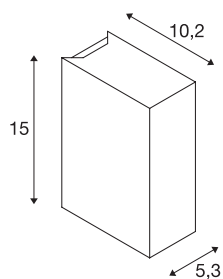

## QUAD 2 XL

настенный светильник, светодиодный, 3000К, IP44, прямоугольный, up/down, антрацитовый, 3,2Вт

Настенный светильник QUAD 2 XL с мощным теплым белым светом PowerLED доступен в нескольких цветовых версиях. Изготовленный из алюминия светильник предназначен для подключения к электросети напряжением 230 В при помощи установленного светодиодного драйвера. Светильник имеет степень защиты IP44 и может использоваться вне помещений.

## Технические характеристики

Тов. №	232445
Количество различных источников света	2
IP Code	IP 44
Сборка	Накладной
Детали сборки	Стена
Номинальное первичное напряжение	100-277V ~50/60Hz
Вторичный ток / напряжение	350 mA
Класс защиты	I
Мощность	8 W
Минимальная температура окружающей среды	-20 °C
Максимальная температура окружающей среды	40 °C
Уровень пускового тока	5 A
Продолжительность пускового тока	25 μs
Стробоскопический эффект (SVM)	0.01
Световой поток	520 lm
Цветовая температура	3000 Kelvin
Половинный угол	110 °
Цвет	антрацитовый
LXXVXX Данные	L70B50
Срок службы	30000 h

## Источник света

916530	
--------	---

Световое отверстие	прямой - отраженный
Ширина	5.3 cm
Высота	15 cm
Глубина	10.2 cm
Вес нетто	0.999 kg
вес брутто	1.062 kg
BIG WHITE Seite	753