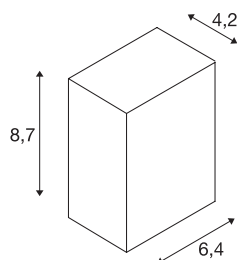

QUAD 1

wandarmatuur, LED, 3000K, IP44, hoekig, wit, 4,6

De wandarmatuur QUAD 1 is uitgerust met een sterke, warm witte PowerLED en verkrijgbaar in de meerdere lichtkleuren. Met behulp van de ingebouwde driver wordt de aluminium lamp rechtstreeks aangesloten op 230V netspanning. Dankzij beschermklasse IP44 is de lamp geschikt voor gebruik buiten. Dit armatuur bevat ingebouwde LED-lampen.

TECHNISCHE GEGEVENS

Art.nr.	232461
Aantal verschillende lichtopeningen	1
IP-code	IP 44
Montage	opbouw
Montagebeschrijving	wand
Primaire nominale spanning	200-240V ~50/60Hz
Secundaire stroom/spanning	700 mA
Beschermingsklasse	I
Wattage	4.6 W
Stroboscopisch effect (SVM)	0.03
Lumen	100 lm
Lichtkleurtemperatuur	3000 Kelvin
Stralingshoek	90 °
Kleur	wit
CRI	80
LXXBXX-gegevens	L70B50
Levensduur	30000 h
Lichtuitlaat	direct
Breedte	6.4 cm
Hoogte	8.7 cm
Diepte	4.2 cm
Nettogewicht	0.321 kg

Lichtbron

916382		Brutogewicht	0.354 kg
		BIG WHITE pagina	752