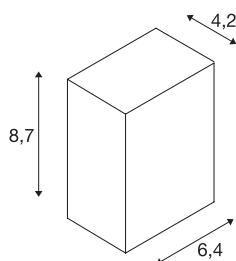

QUAD 1

wandarmatuur, led, 3000 K, IP44, rechthoekig, wit, 4,6 W

De met een krachtige, warm witte PowerLED uitgeruste wandarmatuur QUAD 1 is in meerdere kleurenversies verkrijgbaar. De aluminium lamp kan via de ingebouwde driver op 230 V netspanning aangesloten worden. Door de beveiligingsklasse IP44 is de armatuur geschikt voor buitengebruik. Deze lamp bevat ingebouwde ledlampen.

TECHNISCHE SPECIFICATIES

Art.nr.	232461
Aantal verschillende lichtopeningen	1
IP-code	IP 44
Montage	Opbouw
Montagebeschrijving	Wand
Primaire nominale spanning	200-240V ~50/60Hz
Secundaire stroom / spanning	700 mA
Veiligheidsklasse	I
Wattage	4.6 W
Stroboscopisch effect (SVM)	0.03
Lumen	100 lm
Lichtkleurtemperatuur	3000 Kelvin
Stralingshoek	90 °
Kleur	wit
CRI	80
LXXBXX gegevens	L70B50
Levensduur	30000 h
Lichtval	direct
Breedte	6.4 cm
Hoogte	8.7 cm
Diepte	4.2 cm
Nettogewicht	0.321 kg

Lichtbron

916382		Brutogewicht	0.354 kg
		BIG WHITE pagina	752