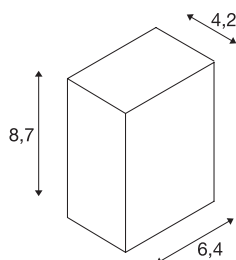

## QUAD

Wandleuchte, LED, 3000K, IP44, eckig, anthrazit, 4,6W

Die mit einer leistungsstarken, warmweißen PowerLED bestückten Wandleuchte QUAD 1 ist in mehreren Farbversionen verfügbar. Der elektrische Anschluss der aus Aluminium gefertigten Leuchte erfolgt durch den verbauten Treiber an 230V Netzspannung. Durch die Schutzart IP44 ist die Leuchte für den Außenbereich geeignet. Diese Leuchte enthält eingebaute LED-Lampen.

## TECHNISCHE DATEN

Art. Nr.	232465
Anzahl unterschiedliche Lichtauslässe	1
IP Code	IP 44
Montage	Aufbau
Montagedetails	Wand
Primäre Nennspannung	200-240V ~50/60Hz
Sekundär Strom / Spannung	700 mA
Schutzklasse	I
Wattage	4.6 W
Stroboskop-Effekt (SVM)	0.03
Lumen	80 lm
Lichtfarbtemperatur	3000 Kelvin
Abstrahlwinkel	90 °
Farbe	anthrazit
CRI	80
LXXBXX Daten	L70B50
Lebensdauer	30000 h
Lichtaustritt	direkt
Breite	6.4 cm
Höhe	8.7 cm
Tiefe	4.2 cm
Nettogewicht	0.307 kg

## Lichtquelle

916382		<b>Bruttogewicht</b>	0.342 kg
		<b>BIG WHITE Seite</b>	752