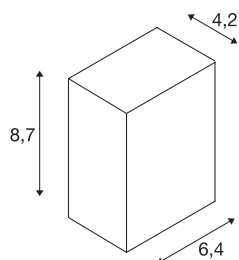

## QUAD

Wandleuchte, LED, 3000K, IP44, eckig, anthrazit, 4,6W

Die mit einer leistungsstarken, warmweißen PowerLED bestückten Wandleuchte QUAD 1 ist in mehreren Farbversionen verfügbar. Der elektrische Anschluss der aus Aluminium gefertigten Leuchte erfolgt durch den verbauten Treiber an 230V Netzspannung. Durch die Schutzart IP44 ist die Leuchte für den Außenbereich geeignet. Diese Leuchte enthält eingebaute LED-Lampen.

## TECHNISCHE DATEN

Art. Nr.	232465
Anzahl unterschiedliche Lichtauslässe	1
IP Code	IP 44
Montage	Aufbau
Montagedetails	Wand
Primäre Nennspannung	200-240V ~50/60Hz
Sekundär Strom / Spannung	700 mA
Schutzklasse	I
Wattage	4.6 W
Stroboskop-Effekt (SVM)	0.03
Lumen	80 lm
Lichtfarbtemperatur	3000 Kelvin
Abstrahlwinkel	90 °
Farbe	anthrazit
CRI	80
LXXBXX Daten	L70B50
Lebensdauer	30000 h
Lichtaustritt	direkt
Breite	6.4 cm
Höhe	8.7 cm
Tiefe	4.2 cm
Nettogewicht	0.307 kg

## Lichtquelle

916382	 The logo for AGG, consisting of the letters 'A' and 'G' stacked vertically in a white box, followed by a red arrow pointing to the right containing the letter 'G'.	<b>Bruttogewicht</b>	0.342 kg
		<b>BIG WHITE Seite</b>	752