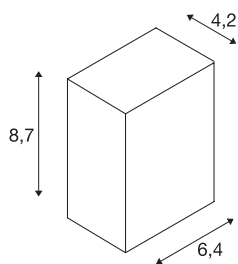

QUAD 1

luminaria de pared de exterior, led, 3000 K, IP44, angular, antracita, 4,6 W

La luminaria de pared QUAD 1, equipada con un potente Power led de color blanco cálido, está disponible en varios colores. La conexión eléctrica de la luminaria de aluminio se realiza directamente a la tensión eléctrica de 230 V gracias al controlador incorporado. Gracias al grado de protección IP44, la luminaria es apta para su uso en exteriores. Esta luminaria contiene ledes incorporados.

Datos técnicos

Art. N.º	232465
Número de salidas de luz diferentes	1
Código IP	IP 44
Montaje	Superficie
Detalles de montaje	Pared
Voltaje nominal primario	200-240V ~50/60Hz
Corriente eléctrica / Tensión secundaria	700 mA
Clase de protección	I
Potencia	4.6 W
Efecto estroboscópico (SVM)	0.03
Flujo luminoso	80 lm
Temperatura del color de la luz	3000 Kelvin
Semiángulo de dispersión	90 °
Color	antracita
IRC	80
Datos LXXBXX	L70B50
Vida útil	30000 h
Salida de la luz	Directa
Anchura	6.4 cm
Altura	8.7 cm
Profundidad	4.2 cm
Peso neto	0.308 kg

Fuente de luz

916382		Peso bruto	0.343 kg
		Página BIG WHITE	633