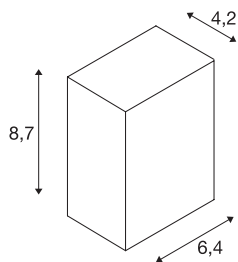

## QUAD

applique extérieure, anthracite, LED, 4,6W, 3000K, IP44

L'applique QUAD 1 équipée d'une puissante PowerLED blanc chaud est disponible en plusieurs couleurs. Le raccordement électrique du luminaire en aluminium s'effectue sur la tension secteur 230V via l'alimentation intégrée. Luminaire adapté pour l'extérieur grâce à l'indice de protection IP44. Ce luminaire comprend des modules à LED intégrés.

## INFORMATIONS TECHNIQUES

Réf.	232465
Nombre de sorties lumineuses différentes	1
Code IP	IP 44
Montage	En saillie
Détails de montage	Applique
Tension nominale primaire	200-240V ~50/60Hz
Courant / tension secondaire	700 mA
Classe de protection	I
Puissance en watts	4.6 W
Effet stroboscopique (SVM)	0.03
Lumen	80 lm
Température de couleur	3000 Kelvin
Angle de rayonnement	90 °
Coloris	anthracite
IRC	80
Données LXXBXX	L70B50
Durée de vie	30000 h
Sortie lumineuse	direct
Largeur	6.4 cm
Hauteur	8.7 cm
Profondeur	4.2 cm
Poids net	0.307 kg

## Source Lumineuse

916382		<b>Poids brut</b>	0.342 kg
		<b>Page du BIG WHITE</b>	752