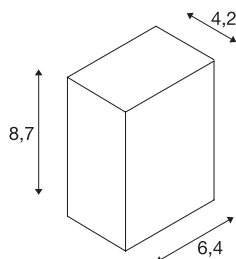

QUAD 1

veggarmatur, LED, 3000K, IP44, firkantet, antrasitt, 4, 6W

Veggarmaturet QUAD 1 finnes i flere fargevarianter og har en effektiv, varmhvit Power LED. Aluminiumsarmaturet kobles direkte til 230 V nettspenning med den integrerte driveren. Med kapslingsklasse IP44 er armaturet egnet til utendørs bruk. Denne armaturet inneholder integrerte LED-lyskilder.

TEKNISKE DATA

Art.nr.	232465
EL nummer	3213046
Antall ulike lysuttak	1
IP-kode	IP 44
Montering	Utenpåliggende montering
Montering detaljer	Vegg
Primær merkespenning	200-240V ~50/60Hz
Sekundær strøm / spenning	700 mA
Kapslingsgrad	I
Systemeffekt	4.6 W
Strobeeffekt (SVM)	0.03
Lysytelse	80 lm
Lysfargetemperatur	3000 Kelvin
Spredningsvinkel	90 °
Farge	antrasitt
CRI	80
LXXBXX-data	L70B50
Levetid	30000 h
Lysåpning	direkte
Bredde	6.4 cm
Høyde	8.7 cm
Dybde	4.2 cm

Lyskilde

916382		Nettovekt	0.307 kg
		Bruttovekt	0.342 kg
		BIG WHITE side	752