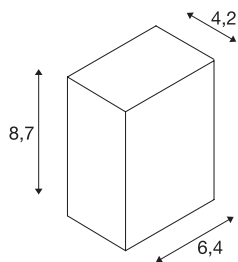

QUAD 1

wandarmatuur, LED, 3000K, IP44, hoekig, antraciet, 4,6W

De wandarmatuur QUAD 1 is uitgerust met een sterke, warm witte PowerLED en verkrijgbaar in de meerdere lichtkleuren. Met behulp van de ingebouwde driver wordt de aluminium lamp rechtstreeks aangesloten op 230V netspanning. Dankzij beschermklasse IP44 is de lamp geschikt voor gebruik buiten. Dit armatuur bevat ingebouwde LED-lampen.

TECHNISCHE GEGEVENS

Art.nr.	232465
Aantal verschillende lichtopeningen	1
IP-code	IP 44
Montage	opbouw
Montagebeschrijving	wand
Primaire nominale spanning	200-240V ~50/60Hz
Secundaire stroom/spanning	700 mA
Beschermingsklasse	I
Wattage	4.6 W
Stroboscopisch effect (SVM)	0.03
Lumen	80 lm
Lichtkleurtemperatuur	3000 Kelvin
Stralingshoek	90 °
Kleur	antraciet
CRI	80
LXXBXX-gegevens	L70B50
Levensduur	30000 h
Lichtuitlaat	direct
Breedte	6.4 cm
Hoogte	8.7 cm
Diepte	4.2 cm
Nettogewicht	0.307 kg

Lichtbron

916382		Brutogewicht	0.342 kg
		BIG WHITE pagina	752