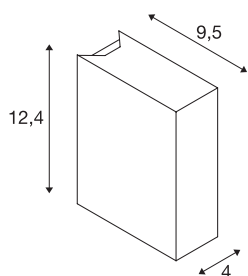

QUAD 2

nástěnné svítidlo, LED, 3000K, IP44, hranaté, up/down, bílé, 6 W

Nástěnné přisazené svítidlo QUAD 2 se dvěma vysoce výkonnými, bílými teplými PowerLED je k dispozici v několika barevných verzích. Prostřednictvím protilehlých světelných ploch vznikají dva stejné světelné kužely (UP/DOWN). Elektrická přípojka svítidla vyrobeného z hliníku se připojí k síťovému napětí 230 V pomocí integrovaného ovladače. Díky krytí IP44 je svítidlo vhodné pro venkovní oblast. Toto svítidlo obsahuje vestavěné žárovky LED.

TECHNICKÁ DATA

Č. výrobku	232471
Počet různých výstupů světla	2
Kód IP	IP 44
Montáž	Nástavba
Podrobnosti montáže	Stěna
Primární jmenovité napětí	100-277V ~50/60Hz
Sekundární proud / napětí	700 mA
Třída ochrany	I
Příkon	6.4 W
Minimální teplota prostředí	-20 °C
Maximální teplota prostředí	50 °C
Úroveň rozběhového proudu	5 A
Doba trvání rozběhového proudu	25 μs
Stroboskopický efekt (SVM)	0.02
Lumen	250 lm
Teplota barvy světla	3000 Kelvin
Úhel záření	60 °
Barva	bílá
Data LXXBXX	L70B50
Životnost	30000 h
Výstup světla	přímé-nepřímé
Šířka	4 cm

Světelného Zdroje

916521	
--------	---

Výška	12.4 cm
Hloubka	9.5 cm
Hmotnost netto	0.647 kg
Celková hmotnost	0.7 kg