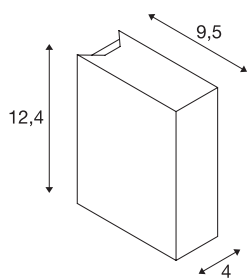

QUAD UP/DOWN 12

Wandleuchte, LED, 3000K, IP44, eckig, up/down, weiß, 6W

Die mit zwei leistungsstarken, warmweißen PowerLED bestückte Wandanbauleuchte QUAD 2 ist in mehreren Farbversionen verfügbar. Durch die gegenüberliegenden Leuchtflächen ergeben sich zwei gleichartige Lichtkegel (UP/DOWN). Der elektrische Anschluss der aus Aluminium gefertigten Leuchte erfolgt durch den verbauten Treiber an 230V Netzspannung. Durch die Schutzart IP44 ist die Leuchte für den Außenbereich geeignet. Diese Leuchte enthält eingebaute LED-Lampen.

TECHNISCHE DATEN

Art. Nr.	232471
Anzahl unterschiedliche Lichtauslässe	2
IP Code	IP 44
Montage	Aufbau
Montagedetails	Wand
Primäre Nennspannung	100-277V ~50/60Hz
Sekundär Strom / Spannung	700 mA
Schutzklasse	I
Wattage	6.4 W
minimale Umgebungstemperatur	-20 °C
maximale Umgebungstemperatur	50 °C
Höhe Einschaltstrom	5 A
Dauer Einschaltstrom	25 µs
Stroboskop-Effekt (SVM)	0.02
Lumen	250 lm
Lichtfarbtemperatur	3000 Kelvin
Abstrahlwinkel	60 °
Farbe	weiß
LXXBXX Daten	L70B50
Lebensdauer	30000 h
Breite	4 cm
Höhe	12.4 cm

Lichtquelle

916521		Tiefe	9.5 cm
		Nettogewicht	0.647 kg
		Bruttogewicht	0.7 kg