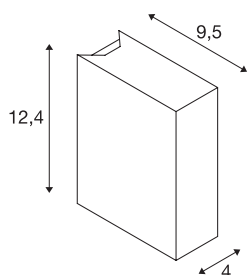

QUAD UP/DOWN 12

Wandleuchte, LED, 3000K, IP44, eckig, up/down, weiß, 6W

Die mit zwei leistungsstarken, warmweißen PowerLED bestückte Wandleuchte QUAD 2 ist in mehreren Farbversionen verfügbar. Durch die gegenüberliegenden Leuchtflächen ergeben sich zwei gleichartige Lichtkegel (UP/DOWN). Der elektrische Anschluss der aus Aluminium gefertigten Leuchte erfolgt durch den verbauten Treiber an 230V Netzspannung. Durch die Schutzart IP44 ist die Leuchte für den Außenbereich geeignet. Diese Leuchte enthält eingebaute LED-Lampen.

TECHNISCHE DATEN

Art. Nr.	232471
Anzahl unterschiedliche Lichtauslässe	2
IP Code	IP 44
Montage	Aufbau
Montagedetails	Wand
Primäre Nennspannung	100-277V ~50/60Hz
Sekundär Strom / Spannung	700 mA
Schutzklasse	I
Wattage	6.4 W
minimale Umgebungstemperatur	-20 °C
maximale Umgebungstemperatur	50 °C
Höhe Einschaltstrom	5 A
Dauer Einschaltstrom	25 µs
Stroboskop-Effekt (SVM)	0.02
Lumen	250 lm
Lichtfarbtemperatur	3000 Kelvin
Abstrahlwinkel	60 °
Farbe	weiß
LXXBXX Daten	L70B50
Lebensdauer	30000 h
Breite	4 cm
Höhe	12.4 cm

Lichtquelle

916521	 The logo for AGG, consisting of the letters 'A' and 'G' stacked vertically in a white box, followed by a red arrow pointing to the right containing the letter 'G'.
Tiefe	9.5 cm
Nettogewicht	0.647 kg
Bruttogewicht	0.7 kg