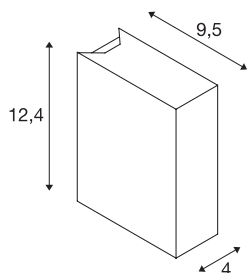

QUAD 2

luminaria de pared de exterior, led, 3000 K, IP44, angular, up/down, blanco, 6 W

La luminaria de superficie de pared QUAD 2, equipada con dos potentes Power led de color blanco cálido, está disponible en varios colores. A través de las superficies luminosas contrapuestas resultan dos conos luminosos del mismo tipo («UP/DOWN»). La conexión eléctrica de la luminaria de aluminio se realiza directamente a la tensión eléctrica de 230 V gracias al controlador incorporado. Gracias al grado de protección IP44, la luminaria es apta para su uso en exteriores. Esta luminaria contiene ledes incorporados.

Datos técnicos

Art. N.º	232471
Número de salidas de luz diferentes	2
Código IP	IP 44
Montaje	Superficie
Detalles de montaje	Pared
Voltaje nominal primario	100-277V ~50/60Hz
Corriente eléctrica / Tensión secundaria	700 mA
Clase de protección	I
Potencia	6.4 W
Temperatura ambiente mínima	-20 °C
Temperatura ambiente máxima	50 °C
Nivel de corriente de entrada	5 A
Duración de la corriente de entrada	25 µs
Efecto estroboscópico (SVM)	0.02
Flujo luminoso	250 lm
Temperatura del color de la luz	3000 Kelvin
Semiángulo de dispersión	60 °
Color	blanco
Datos LXXBXX	L70B50
Vida útil	30000 h
Salida de la luz	directo - indirecto
Anchura	4 cm

Fuente de luz

916521	
--------	---

Altura	12.4 cm
Profundidad	9.5 cm
Peso neto	0.647 kg
Peso bruto	0.7 kg
Página BIG WHITE	634