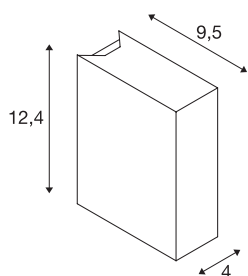

QUAD 2

lampada da parete, LED, 3000K, IP44, squadrato, up/down, bianco, 6W

L'incasso da parete dotato di due potenti PowerLED bianco caldo QUAD 2 è disponibile in diversi colori. Con le finestre opposte, si ottengono due coni luminosi dello stesso tipo (UP/DOWN). La lampada, realizzata in alluminio, si collega alla rete elettrica da 230V attraverso il driver LED incorporato. La lampada è adatta anche per l'uso esterno grazie al grado di protezione IP44. Questo apparecchio contiene lampadine LED incassate.

DATI TECNICI

Articolo	232471
Numero di diverse finestre	2
Codice IP	IP 44
Montaggio	Superficie
Dettagli di montaggio	Parete
Tensione nominale primaria	100-277V ~50/60Hz
Corrente / tensione secondaria	700 mA
Classe isolamento	I
Wattaggio	6.4 W
Temperatura ambiente minima	-20 °C
Temperatura ambiente massima	50 °C
Livello di corrente di spunto	5 A
Durata della corrente di spunto	25 µs
Effetto stroboscopico (SVM)	0.02
Lumen	250 lm
Temperatura colore	3000 Kelvin
Angolo di emissione	60 °
Colore	bianco
Dati LXXBXX	L70B50
Durata	30000 h
Emissione	diretto-indiretto
Larghezza	4 cm

Sorgente Luminosa

916521	
--------	---

Altezza	12.4 cm
Profondità	9.5 cm
Peso netto	0.647 kg
Peso lordo	0.7 kg
BIG WHITE pagina	634