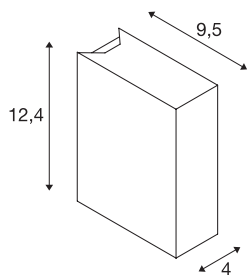

QUAD 2

veggarmatur, LED, 3000K, IP44, firkantet, up/down, hvit, 6W

Den innfelte veggarmaturet QUAD 2 fås i flere fargevarianter og har to effektsterke, varmhvite Power LED. Gjennom de motliggende lysflatene oppstår to lignende lyskjegler (UP/DOWN). Aluminiumsarmaturet kan kobles direkte til 230 V nettspenning takket være den integrerte driveren. Med kapslingsklasse IP44 er armaturet egnet til utendørs bruk. Denne armaturet inneholder integrerte LED-lyskilder.

TEKNISKE DATA

Art.nr.	232471
Antall ulike lysuttak	2
IP-kode	IP 44
Montering	Utenpåliggende montering
Montering detaljer	Vegg
Primær merkespenning	100-277V ~50/60Hz
Sekundær strøm / spenning	700 mA
Kapslingsgrad	I
Systemeffekt	6.4 W
Minimal omgivelsestemperatur	-20 °C
Maksimal omgivelsestemperatur	50 °C
Høy innkoblingsstrøm	5 A
Varighet innkoblingsstrøm	25 µs
Strobeeffekt (SVM)	0.02
Lysytelse	250 lm
Lysfargetemperatur	3000 Kelvin
Spredningsvinkel	60 °
Farge	hvit
LXXBXX-data	L70B50
Levetid	30000 h
Lysåpning	direkte-indirekte
Bredde	4 cm

Lyskilde

916521	
--------	---

Høyde	12.4 cm
Dybde	9.5 cm
Nettvekt	0.647 kg
Bruttvekt	0.7 kg