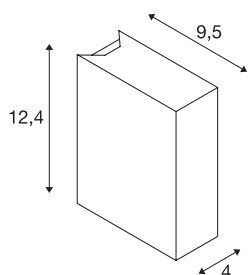

QUAD 2

wandarmatuur, LED, 3000K, IP44, hoekig, up/down, wit, 6W

De wandarmatuur QUAD 2 is uitgerust met twee sterke, warm witte PowerLED en verkrijgbaar in de meerdere lichtkleuren. Door de tegenover elkaar liggende lichtvlakken produceert het armatuur twee gelijkaardige lichtbundels (UP/DOWN). Met behulp van de ingebouwde driver wordt het aluminium armatuur rechtstreeks aangesloten op 230V netspanning. Dankzij beschermklasse IP44 is het armatuur geschikt voor gebruik buiten. Dit armatuur bevat ingebouwde LED-lampen.

TECHNISCHE GEGEVENS

Art.nr.	232471
Aantal verschillende lichtopeningen	2
IP-code	IP 44
Montage	opbouw
Montagebeschrijving	wand
Primaire nominale spanning	100-277V ~50/60Hz
Secundaire stroom/spanning	700 mA
Beschermingsklasse	I
Wattage	6.4 W
minimale omgevingstemperatuur	-20 °C
maximale omgevingstemperatuur	50 °C
Niveau van inschakelstroom	5 A
Duur van inschakelstroom	25 µs
Stroboscopisch effect (SVM)	0.02
Lumen	250 lm
Lichtkleurtemperatuur	3000 Kelvin
Stralingshoek	60 °
Kleur	wit
LXXBXX-gegevens	L70B50
Levensduur	30000 h
Lichtuitlaat	direct-indirect
Breedte	4 cm

Lichtbron

916521	
--------	---

Hoogte	12.4 cm
Diepte	9.5 cm
Nettogewicht	0.647 kg
Brutogewicht	0.7 kg