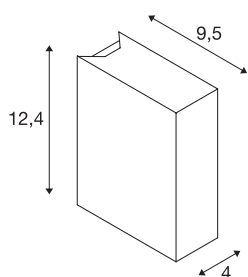

## QUAD 2

**настенный светильник, светодиодный, 3000К, IP44, прямоугольный, up/down, белый, 6 Вт**

Настенный светильник QUAD 2 с мощным теплым белым светом PowerLED доступен в нескольких цветовых версиях. Расположенные друг напротив друга поверхности светильник создают два одинаковых световых конуса (UP/DOWN). Изготовленный из алюминия светильник предназначен для подключения к электросети напряжением 230 В при помощи установленного светодиодного драйвера. Светильник имеет степень защиты IP44 и может использоваться вне помещений. Этот светильник оснащен встроенными светодиодными лампами.

## Технические характеристики

Тов. №	232471
Количество различных источников света	2
IP Code	IP 44
Сборка	Накладной
Детали сборки	Стена
Номинальное первичное напряжение	100-277V ~50/60Hz
Вторичный ток / напряжение	700 mA
Класс защиты	I
Мощность	6.4 W
Минимальная температура окружающей среды	-20 °C
Максимальная температура окружающей среды	50 °C
Уровень пускового тока	5 A
Продолжительность пускового тока	25 μs
Стробоскопический эффект (SVM)	0.02
Световой поток	250 lm
Цветовая температура	3000 Kelvin
Половинный угол	60 °
Цвет	белый
LXXVXX Данные	L70B50
Срок службы	30000 h

## Источник света

916521		<b>Световое отверстие</b>	прямой - отраженный
		<b>Ширина</b>	4 см
		<b>Высота</b>	12.4 см
		<b>Глубина</b>	9.5 см
		<b>Вес нетто</b>	0.647 kg
		<b>вес брутто</b>	0.7 kg