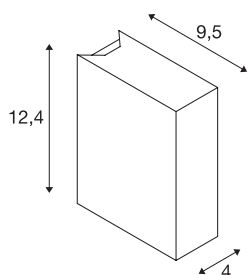

QUAD 2

stenska svetilka, LED, 3000K, IP44, oglata, navzgor/-navzdol, bela, 6W

Stenska nadgradna svetilka QUAD 2 je opremljena z dvema zmogljivima PowerLED žarnicama, ki oddajata toplo belo svetlobo, in je na voljo v različnih barvah. Skozi v nasprotni smeri obrnjeni svetilni površini oddaja dva enaka svetlobna stožca (navzgor/navzdol). Aluminijasto svetilko priključite prek nameščenega gonilnika na omrežje z napetostjo 230 V. Svetilka spada v zaščitni razred IP44, zato je primerna za zunanjo uporabo. Ta svetilka vsebuje vgrajene LED žarnice.

TEHNIČNI PODATKI

Št. art.	232471
Število različnih svetlobnih rež	2
IP koda	IP 44
Montaža	Nadgradnja
Podrobnosti montaže	Stena
Primarna nazivna napetost	100-277V ~50/60Hz
Sekundarni tok / napetost	700 mA
Zaščitni razred	I
El. moč	6.4 W
minimalna temperatura okolja	-20 °C
maksimalna temperatura okolja	50 °C
Raven zagonskega toka	5 A
Trajanje zagonskega toka	25 μs
Stroboskopski učinek (SVM)	0.02
Lumini	250 lm
Barvna temperatura	3000 Kelvin
Kot sevanja	60 °
Barva	bela
LXXBXX podatki	L70B50
Življenjska doba	30000 h
Svetenje	neposredno-posredno
Širina	4 cm

Svetlobnega Vira

916521	
--------	---

Višina	12.4 cm
Globina	9.5 cm
Neto teža	0.647 kg
Bruto teža	0.7 kg