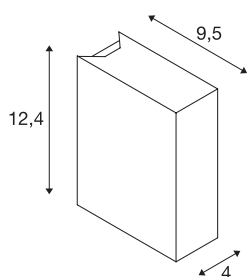

QUAD 2

настенный светильник, светодиодный, 3000К, IP44, прямоугольный, up/down, антрацитовый, 6 Вт

Настенный светильник QUAD 2 с мощным теплым белым светом PowerLED доступен в нескольких цветовых версиях. Расположенные друг напротив друга поверхности светильник создают два одинаковых световых конуса (UP/DOWN). Изготовленный из алюминия светильник предназначен для подключения к электросети напряжением 230 В при помощи установленного светодиодного драйвера. Светильник имеет степень защиты IP44 и может использоваться вне помещений. Этот светильник оснащен встроенными светодиодными лампами.

Технические характеристики

Тов. №	232475
Количество различных источников света	2
IP Code	IP 44
Сборка	Накладной
Детали сборки	Стена
Номинальное первичное напряжение	100-277V ~50/60Hz
Вторичный ток / напряжение	700 mA
Класс защиты	I
Мощность	6.4 W
Минимальная температура окружающей среды	-20 °C
Максимальная температура окружающей среды	50 °C
Уровень пускового тока	5 A
Продолжительность пускового тока	25 μs
Стробоскопический эффект (SVM)	0.02
Световой поток	250 lm
Цветовая температура	3000 Kelvin
Половинный угол	60 °
Цвет	антрацитовый
LXXVXX Данные	L70B50
Срок службы	30000 h

Источник света

916521		Световое отверстие	прямой - отраженный
		Ширина	4 см
		Высота	12.4 см
		Глубина	9.5 см
		Вес нетто	0.648 kg
		вес брутто	0.699 kg