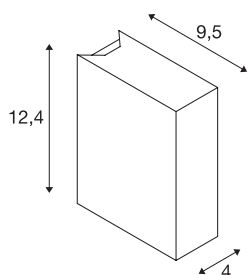

## TEHNIČNI PODATKI

|                                  |                     |
|----------------------------------|---------------------|
| Št. art.                         | 232475              |
| Število različnih svetlobnih rež | 2                   |
| IP koda                          | IP 44               |
| Montaža                          | Nadgradnja          |
| Podrobnosti montaže              | Stena               |
| Primarna nazivna napetost        | 100-277V ~50/60Hz   |
| Sekundarni tok / napetost        | 700 mA              |
| Zaščitni razred                  | I                   |
| El. moč                          | 6.4 W               |
| minimalna temperatura okolja     | -20 °C              |
| maksimalna temperatura okolja    | 50 °C               |
| Raven zagonskega toka            | 5 A                 |
| Trajanje zagonskega toka         | 25 μs               |
| Stroboskopski učinek (SVM)       | 0.02                |
| Lumini                           | 250 lm              |
| Barvna temperatura               | 3000 Kelvin         |
| Kot sevanja                      | 60 °                |
| Barva                            | antracit            |
| LXXBXX podatki                   | L70B50              |
| Življenjska doba                 | 30000 h             |
| Svetenje                         | neposredno-posredno |
| Širina                           | 4 cm                |

## Svetlobnega Vira

|        |   |
|--------|---|
| 916521 |  |
|--------|---|

|                   |          |
|-------------------|----------|
| <b>Višina</b>     | 12.4 cm  |
| <b>Globina</b>    | 9.5 cm   |
| <b>Neto teža</b>  | 0.648 kg |
| <b>Bruto teža</b> | 0.699 kg |