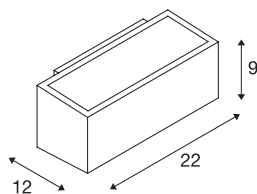

BOX

venkovní nástěnné svítidlo, QT-DE12, IP44, hranaté, up/down, antracit, max. 80 W

Nástěnné svítidlo BOX s jednou žárovkou se skládá z hliníku a skla, které zakrývá oba protilehlé výstupy světla (UP/DOWN). Díky krytí IP44 je vhodná pro venkovní oblast. Svítidlo v několika barevných verzích je přímo připojeno k síťovému napětí 230 V.

TECHNICKÁ DATA

Č. výrobku	232485
Objímka	R7s 78mm
Počet objímek	1
Počet různých výstupů světla	2
Kód IP	IP 44
Třída rázové pevnosti	IK 03
Rázová pevnost	0.35 Joule
Montáž	Nástavba
Podrobnosti montáže	Stěna
Primární jmenovité napětí	220-240V ~50/60Hz
Třída ochrany	I
Příkon	80 W
Maximální teplota prostředí	45 °C
Barva	antracit
Výstup světla	přímé – nepřímé
Šířka	22 cm
Výška	9 cm
Hloubka	12 cm
Hmotnost netto	1.291 kg
Celková hmotnost	1.391 kg
BIG WHITE strana	773