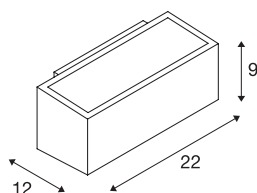

BOX UP/DOWN

Outdoor Wandleuchte, QT-DE12, IP44, eckig, up/down, anthrazit, max. 80W

Einflammige Wandleuchte BOX bestehend aus Aluminium und Glas welches die beiden gegenüberliegenden Lichtauslässe abdeckt (UP/DOWN). Durch Schutzart IP44 für den Außenbereich geeignet. Der elektrische Anschluss der in mehreren Farbversionen verfügbaren Leuchte erfolgt direkt an 230V Netzspannung.

TECHNISCHE DATEN

| | |
|---------------------------------------|-------------------|
| Art. Nr. | 232485 |
| Fassung | R7s 78mm |
| Anzahl Fassungen | 1 |
| Anzahl unterschiedliche Lichtauslässe | 2 |
| IP Code | IP 44 |
| Schlagfestigkeitsklasse | IK 03 |
| Schlagfestigkeit | 0.35 Joule |
| Montage | Aufbau |
| Montagedetails | Wand |
| Primäre Nennspannung | 220-240V ~50/60Hz |
| Schutzklasse | I |
| Wattage | 80 W |
| maximale Umgebungstemperatur | 45 °C |
| Farbe | anthrazit |
| Breite | 22 cm |
| Höhe | 9 cm |
| Tiefe | 12 cm |
| Nettogewicht | 1.291 kg |
| Bruttogewicht | 1.391 kg |
| BIG WHITE Seite | 773 |