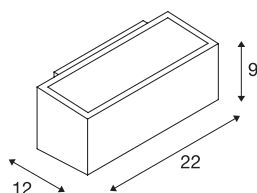

BOX UP/DOWN

applique extérieure, anthracite, R7s 78mm/QT-DE12, 80W max, IP44

Applique à une lampe BOX en aluminium et verre, qui couvre les deux sorties lumineuses face à face (UP/DOWN). Adapté pour l'extérieur grâce à l'indice de protection IP44. Le raccordement électrique du luminaire disponible en plusieurs coloris, s'effectue directement sur la tension secteur 230V.

INFORMATIONS TECHNIQUES

Réf.	232485
Douille	R7s 78mm
Nombre de douilles	1
Nombre de sorties lumineuses différentes	2
Code IP	IP 44
Classe de résistance aux chocs	IK 03
Résistance aux chocs	0.35 Joule
Montage	En saillie
Détails de montage	Applique
Tension nominale primaire	220-240V ~50/60Hz
Classe de protection	I
Puissance en watts	80 W
Température ambiante maximale	45 °C
Coloris	anthracite
Sortie lumineuse	direct - indirect
Largeur	22 cm
Hauteur	9 cm
Profondeur	12 cm
Poids net	1.291 kg
Poids brut	1.391 kg
Page du BIG WHITE	773

Source Préconisée

1005287	QT DE12 R7S 78 mm , ampoule LED, transpa- rent, 9 W, 3000 K, IRC90, 330°
---------	---