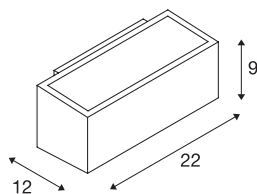

BOX lampada da parete

per esterni, QT-DE12, IP44, squadrata, up/down, antracite, max. 80W

L'incasso da parete monoemissione BOX è realizzato in alluminio e dotato di vetro, che copre le due finestre opposte (UP/DOWN). Adatta per l'uso esterno grazie al grado di protezione IP44. La lampada, disponibile in più colori, si allaccia direttamente all'alimentazione elettrica da 230V.

DATI TECNICI

Articolo	232485
Numero di attacchi	1
Numero di diverse finestre	2
Codice IP	IP 44
Classe di resistenza all'urto	IK 03
Resistenza all'urto	0.35 Joule
Montaggio	Superficie
Dettagli di montaggio	Parete
Tensione nominale primaria	220-240V ~50/60Hz
Classe isolamento	I
Wattaggio	80 W
Temperatura ambiente massima	45 °C
Colore	antracite
Emissione	diretto-indiretto
Larghezza	22 cm
Altezza	9 cm
Profondità	12 cm
Peso netto	1.291 kg
Peso lordo	1.391 kg
BIG WHITE pagina	652