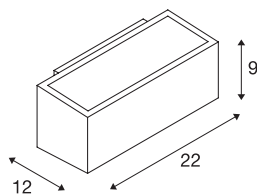

BOX

utendørs veggarmatur, QT-DE12, IP44, firkantet, up/down, antrasitt, maks. 80W

Veggarmatur BOX med ett lys består av aluminium og glass som dekker begge motliggende lysåpninger (UP/-DOWN). Med kapslingsklasse IP44 er den egnet til utendørs bruk. armaturet finnes i flere farger. Den kobles direkte til elektriske anlegg med 230 V nettspenning.

TEKNISKE DATA

Art.nr.	232485
EL nummer	3225231
Sokkel	R7s 78mm
Antall lyskilder	1
Antall ulike lysuttak	2
IP-kode	IP 44
Slagfasthetsklasse	IK 03
Slagfasthet	0.35 Joule
Montering	Utenpåliggende montering
Montering detaljer	Vegg
Primær merkespenning	220-240V ~50/60Hz
Kapslingsgrad	I
Systemeffekt	80 W
Maksimal omgivelsestemperatur	45 °C
Farge	antrasitt
Lysåpning	direkte - indirekte
Bredde	22 cm
Høyde	9 cm
Dybde	12 cm
Nettvekt	1.291 kg
Bruttvekt	1.391 kg
BIG WHITE side	773