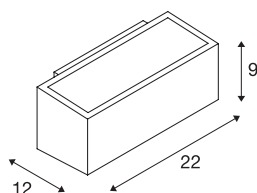

## BOX

outdoor wandarmatuur, QT-DE12, IP44, rechthoekig, up/down, antraciet, max. 80 W

Enkellamps wandarmatuur BOX bestaande uit aluminium en glas welke de beide tegenoverliggende lichtpunten afdekt (UP/DOWN). Door zijn beveiligingsklasse IP44 geschikt voor buitengebruik. De in meerdere kleurvarianten beschikbare lamp wordt direct op 230 V netspanning aangesloten.

## TECHNISCHE SPECIFICATIES

Art.nr.	232485
Fitting	R7s 78mm
Aantal fittingen	1
Aantal verschillende lichtopeningen	2
IP-code	IP 44
Slagvastheidsklasse	IK 03
Slagvastheid	0.35 Joule
Montage	Opbouw
Montagebeschrijving	Wand
Primaire nominale spanning	220-240V ~50/60Hz
Veiligheidsklasse	I
Wattage	80 W
maximale omgevingstemperatuur	45 °C
Kleur	antraciet
Lichtval	direct - indirect
Breedte	22 cm
Hoogte	9 cm
Diepte	12 cm
Nettogewicht	1.291 kg
Brutogewicht	1.391 kg
BIG WHITE pagina	773