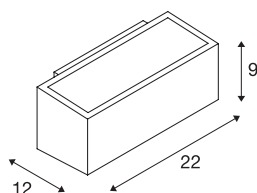

BOX

lampa ścienna outdoor, QT-DE12, IP44, kwadratowa, up/down, antracytowa, maks. 80W

Jednopunktowa lampa ścienna BOX jest wykonana z aluminium i szkła zakrywającego dwa wyloty światła skierowane w przeciwnie strony (UP/DOWN). Dzięki stopniowi ochrony IP44 nadaje się do użytku na zewnątrz. Dostępna w kilku wersjach kolorystycznych lampę podłącza się bezpośrednio do napięcia sieciowego 230 V.

DANE TECHNICZNE

Nr artykułu	232485
Oprawa	R7s 78mm
Liczba opraw	1
Różne wyjścia światła	2
Kod IP	IP 44
Klasa odporności na uderzenia	IK 03
Odporność na uderzenia	0.35 Joule
Montaż	Wersja natynkowa
Szczegóły dotyczące montażu	Wersja ścienna
Pierwotne napięcie znamionowe	220-240V ~50/60Hz
Klasy ochrony	I
Wydajność	80 W
Temperatura otoczenia	45 °C
Kolor	antracyt
Emisja światła	bezpośrednie - pośrednie
Szerokość	22 cm
Wysokość	9 cm
Głębokość	12 cm
Waga netto	1.291 kg
Waga brutto	1.391 kg
Strona BIG WHITE	773