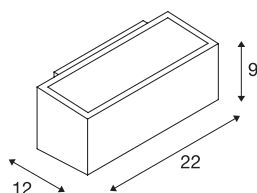

BOX

luminária de parede para exteriores, QT-DE12, IP44, angular, up/down, antracite, máx. 80W

Luminária de parede de uma lâmpada BOX constituída por alumínio e vidro que cobre as duas saídas de luz contrapostas (UP/DOWN). Devido à sua classe de proteção IP44, é adequada para áreas exteriores. A ligação eléctrica da luminária disponível em vários modelos de cor é feita diretamente com uma tensão de alimentação de 230V.

DADOS TÉCNICOS

Ref. n.º	232485
Número de tomadas	1
Número de diferentes saídas de luz	2
IP Code	IP 44
Classe de resistência ao impacto	IK 03
Resistência ao impacto	0.35 Joule
Montagem	Montagem à superfície
Pormenores da montagem	Parede
Tensão nominal primária	220-240V ~50/60Hz
Classe de proteção	I
Potência	80 W
temperatura ambiente máxima	45 °C
Cor	antracite
Saída de luz	direto-indireto
Largura	22 cm
Altura	9 cm
Profundidade	12 cm
Peso líquido	1.291 kg
Peso bruto	1.391 kg
Página BIG WHITE	652