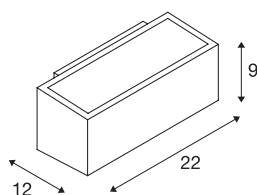

BOX

уличный настенный светильник, QT-DE12, IP44, прямоугольный, up/down, антрацитовый, макс. 80 Вт

Однорожковый настенный светильник серии BOX изготовлен из алюминия и стекла, которое закрывает два расположенных друг напротив друга (UP/DOWN). Светильник имеет степень защиты IP44 и может использоваться вне помещений. Светильник, доступный в различных цветовых версиях, предназначен для прямого подключения к электросети напряжением 230 В.

Технические характеристики

Тов. №	232485
Патрон	R7s 78mm
Количество патронов	1
Количество различных источников света	2
IP Code	IP 44
Класс ударопрочности	IK 03
Ударопрочность	0.35 Joule
Сборка	Накладной
Детали сборки	Стена
Номинальное первичное напряжение	220-240V ~50/60Hz
Класс защиты	I
Мощность	80 W
Максимальная температура окружающей среды	45 °C
Цвет	антрацитовый
Световое отверстие	прямой - отраженный
Ширина	22 cm
Высота	9 cm
Глубина	12 cm
Вес нетто	1.291 kg
вес брутто	1.391 kg
BIG WHITE Seite	773