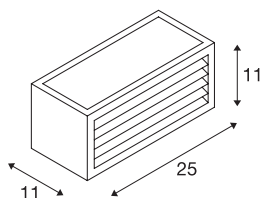

## BOX-L

applique extérieure, blanc, E27, 18W max, IP54

Applique à une lampe BOX-L en aluminium laqué et acrylique satiné, qui couvre les trois sorties lumineuses. Adapté pour l'extérieur grâce à l'indice de protection IP44. Le raccordement électrique du luminaire disponible en plusieurs coloris, s'effectue directement sur la tension secteur 230V.

## INFORMATIONS TECHNIQUES

Réf.	232491
Douille	E27
Nombre de douilles	1
Nombre de sorties lumineuses différentes	2
Code IP	IP 54
Montage	En saillie
Détails de montage	Applique
Tension nominale primaire	220-240V ~50/60Hz
Classe de protection	I
Puissance en watts	18 W
Coloris	blanc
Répartition de l'intensité lumineuse	symétrique
Sortie lumineuse	direct - indirect
Largeur	25 cm
Hauteur	11 cm
Profondeur	11 cm
Poids net	1.144 kg
Poids brut	1.273 kg
Page du BIG WHITE	773