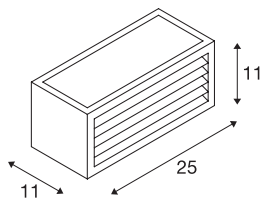

BOX-L

outdoor wandarmatuur, TC-(D,H,T,Q)SE, IP44, rechthoekig, wit, max. 18 W

Enkellamps wandarmatuur BOX-L bestaande uit gelakt aluminium en gesatineerd acryl welke de drie lichtpunten afdekt. Door zijn beveiligingsklasse IP44 geschikt voor buitengebruik. De in meerdere kleurvarianten beschikbare lamp wordt direct op 230 V netspanning aangesloten.

TECHNISCHE SPECIFICATIES

Art.nr.	232491
Fitting	E27
Aantal fittingen	1
Aantal verschillende lichtopeningen	2
IP-code	IP 54
Montage	Opbouw
Montagebeschrijving	Wand
Primaire nominale spanning	220-240V ~50/60Hz
Veiligheidsklasse	I
Wattage	18 W
Kleur	wit
Lichtsterkteverdeling	symmetrisch
Lichtval	direct - indirect
Breedte	25 cm
Hoogte	11 cm
Diepte	11 cm
Nettogewicht	1.144 kg
Brutogewicht	1.273 kg
BIG WHITE pagina	773