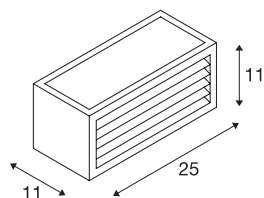

BOX-L

Outdoor Wandleuchte, TC-(D,H,T,Q)SE, IP44, eckig, anthrazit, max. 18W

Einflammige Wandleuchte BOX-L bestehend aus lackiertem Aluminium und satiniertem Acryl welches die drei Lichtauslässe abdeckt. Durch Schutzart IP44 für den Außenbereich geeignet. Der elektrische Anschluss der in mehreren Farbversionen verfügbaren Leuchte erfolgt direkt an 230V Netzspannung.

TECHNISCHE DATEN

Art. Nr.	232495
Fassung	E27
Anzahl Fassungen	1
Anzahl unterschiedliche Lichtauslässe	2
IP Code	IP 54
Montage	Aufbau
Montagedetails	Wand
Primäre Nennspannung	220-240V ~50/60Hz
Schutzklasse	I
Wattage	18 W
Farbe	anthrazit
Lichtstärkeverteilung	symmetrisch
Lichtaustritt	direkt-indirekt
Breite	25 cm
Höhe	11 cm
Tiefe	11 cm
Nettogewicht	1.144 kg
Bruttogewicht	1.264 kg
BIG WHITE Seite	773