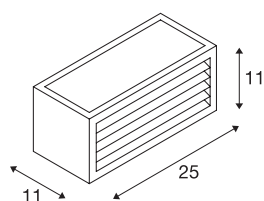

BOX-L

luminaria de pared de exterior, TC-(D,H,T,Q)SE, IP44, angular, antracita, 18 W como máximo

Luminaria de pared de una llama BOX-L compuesta de aluminio esmaltado y acrílico satinado, el cual cubre las tres salidas de luz. Apta para su uso en exteriores gracias al grado de protección IP44. La conexión eléctrica de la luminaria disponible en varios colores se realiza directamente a la tensión eléctrica de 230 V.

Datos técnicos

Art. N.º	232495
Número de casquillos	1
Número de salidas de luz diferentes	2
Código IP	IP 54
Montaje	Superficie
Detalles de montaje	Pared
Voltaje nominal primario	220-240V ~50/60Hz
Clase de protección	I
Potencia	18 W
Color	antracita
Distribución de la intensidad luminosa	simétrica
Salida de la luz	Directa - indirecta
Anchura	25 cm
Altura	11 cm
Profundidad	11 cm
Peso neto	1.144 kg
Peso bruto	1.264 kg
Página BIG WHITE	652