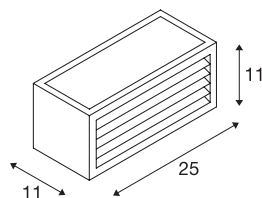

Applique outdoor BOX-L

TC-(D,H,T,Q)SE, IP44, carrée, anthracite, max. 18 W

Applique BOX-L à une lampe, en aluminium laqué et verre acrylique satiné, qui couvre les trois sorties de lumière.

L'indice de protection IP44 signifie que ce luminaire peut être placé à l'extérieur. Le raccordement électrique de la lampe disponible en plusieurs versions de couleur se fait directement au réseau 230 V.

INFORMATIONS TECHNIQUES

N° art.	232495
Douille	E27
Nombre de douilles	1
Nombre de sorties lumineuses différentes	2
Code IP	IP 54
Montage	Apparent
Infos de montage	Mur
Tension nominale primaire	220-240V ~50/60Hz
Indice de protection	I
Wattage	18 W
Coloris	anthracite
Répartition de l'intensité lumineuse	symétrique
Faisceau lumineux	direct - indirect
Largeur	25 cm
Hauteur	11 cm
Profondeur	11 cm
Poids net	1.144 kg
Poids brut	1.264 kg
BIG WHITE, page	773