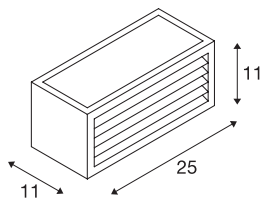

## BOX-L

utendørs veggarmatur, E27, IP44, firkantet, antrasitt, maks. 18 W

Veggarmatur BOX-L med ett lys består av lakkert aluminium og satinert akryl som dekker de tre lysåpningene. Med kapslingsklasse IP44 er den egnet til utendørs bruk. armaturet finnes i flere farger. Den kobles direkte til elektriske anlegg med 230 V nettspenning.

## TEKNISKE DATA

Art.nr.	232495
EL nummer	3225228
Sokkel	E27
Antall lyskilder	1
Antall ulike lysuttak	2
IP-kode	IP 54
Montering	Utenpåliggende montering
Montering detaljer	Vegg
Primær merkespenning	220-240V ~50/60Hz
Kapslingsgrad	I
Systemeffekt	18 W
Farge	antrasitt
Lysstyrkefordeling	symmetrisk
Lysåpning	direkte - indirekte
Bredde	25 cm
Høyde	11 cm
Dybde	11 cm
Nettvekt	1.144 kg
Bruttvekt	1.264 kg
BIG WHITE side	773