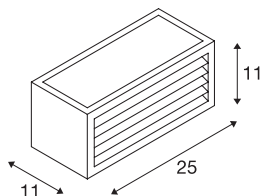

BOX-L

outdoor wandarmatuur, TC-(D,H,T,Q)SE, IP44, rechthoekig, antraciet, max. 18 W

Enkellamps wandarmatuur BOX-L bestaande uit gelakt aluminium en gesatineerd acryl welke de drie lichtpunten afdekt. Door zijn beveiligingsklasse IP44 geschikt voor buitengebruik. De in meerdere kleurvarianten beschikbare lamp wordt direct op 230 V netspanning aangesloten.

TECHNISCHE SPECIFICATIES

Art.nr.	232495
Fitting	E27
Aantal fittingen	1
Aantal verschillende lichtopeningen	2
IP-code	IP 54
Montage	Opbouw
Montagebeschrijving	Wand
Primaire nominale spanning	220-240V ~50/60Hz
Veiligheidsklasse	I
Wattage	18 W
Kleur	antraciet
Lichtsterkteverdeling	symmetrisch
Lichtval	direct - indirect
Breedte	25 cm
Hoogte	11 cm
Diepte	11 cm
Nettogewicht	1.144 kg
Brutogewicht	1.264 kg
BIG WHITE pagina	773