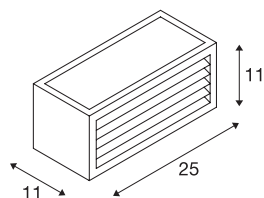

BOX-L

applique extérieure, rouille, E27, 18W max, IP54

Applique à une lampe BOX-L en aluminium laqué et acrylique satiné, qui couvre les trois sorties lumineuses. Adapté pour l'extérieur grâce à l'indice de protection IP44. Le raccordement électrique du luminaire disponible en plusieurs coloris, s'effectue directement sur la tension secteur 230V.

INFORMATIONS TECHNIQUES

Réf.	232497
Douille	E27
Nombre de douilles	1
Nombre de sorties lumineuses différentes	2
Code IP	IP54
Montage	En saillie
Détails de montage	Applique
Tension nominale primaire	220-240V ~50/60Hz
Classe de protection	I
Puissance en watts	18 W
Coloris	rouille
Répartition de l'intensité lumineuse	symétrique
Sortie lumineuse	direct - indirect
Largeur	25 cm
Hauteur	11 cm
Profondeur	11 cm
Poids net	1.133 kg
Poids brut	1.257 kg
Page du BIG WHITE	773