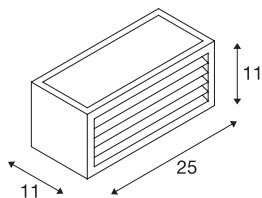

BOX-L

outdoor wandarmatuur, TC-(D,H,T,Q)SE, IP44, rechthoekig, roest, max. 18 W

Enkellamps wandarmatuur BOX-L bestaande uit gelakt aluminium en gesatineerd acryl welke de drie lichtpunten afdekt. Door zijn beveiligingsklasse IP44 geschikt voor buitengebruik. De in meerdere kleurvarianten beschikbare lamp wordt direct op 230 V netspanning aangesloten.

TECHNISCHE SPECIFICATIES

Art.nr.	232497
Fitting	E27
Aantal fittingen	1
Aantal verschillende lichtopeningen	2
IP-code	IP 54
Montage	Opbouw
Montagebeschrijving	Wand
Primaire nominale spanning	220-240V ~50/60Hz
Veiligheidsklasse	I
Wattage	18 W
Kleur	roest
Lichtsterkteverdeling	symmetrisch
Lichtval	direct - indirect
Breedte	25 cm
Hoogte	11 cm
Diepte	11 cm
Nettogewicht	1.133 kg
Brutogewicht	1.257 kg
BIG WHITE pagina	773