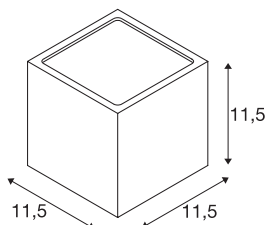

SITRA CUBE

outdoor wandlamp, TC-TSE, IP44, wit, max. 18 W

Kubusvormige wandlamp SITRA CUBE uit gelakt aluminium. Dankzij de stand van de twee ingebouwde fittingen, produceert de gemonteerde lamp twee zelfde, maar tegenovergestelde lichtbundels (UP/DOWN). Door de beveiligingsklasse IP44 geschikt voor buitengebruik. De elektrische aansluiting van de in meerdere kleurversies beschikbare lamp vindt op 230 V netspanning plaats.

TECHNISCHE SPECIFICATIES

Art.nr.	232531
Fitting	GX53
Lichtbronnen	TCR-TSE
Aantal fittingen	2
Inclusief lampen	Geen
Aantal verschillende lichtopeningen	2
IP-code	IP 44
Montage	Opbouw
Montagebeschrijving	Wand
Primaire nominale spanning	220-240V ~50/60Hz
Veiligheidsklasse	I
Wattage	9 W
Kleur	wit
Lichtval	direct - indirect
Breedte	10.8 cm
Hoogte	11.5 cm
Diepte	11 cm
Nettogewicht	1.228 kg
Brutogewicht	1.303 kg
BIG WHITE pagina	741