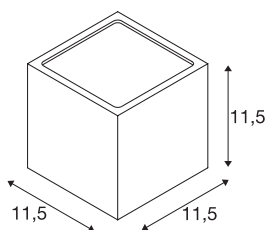

SITRA CUBE

venkovní nástěnné svítidlo, TCR-TSE, IP44, antracit, max. 18 W

Krychlové nástěnné svítidlo SITRA CUBE z lakovaného hliníku. Díky poloze dvou vestavěných objímek vytvoří namontované svítidlo dva stejné, ale protilehlé světelné kužele (UP/DOWN). Díky druhu ochrany IP44 je vhodné pro venkovní oblast. Elektrická přípojka svítidla v několika barevných verzích je přímo připojena k síťovému napětí 230 V.

TECHNICKÁ DATA

Č. výrobku	232535
Objímka	GX53
Žárovky	TCR-TSE
Počet objímek	2
Včetně žárovek	Nie
Počet různých výstupů světla	2
Kód IP	IP 44
Montáž	Nástavba
Podrobnosti montáže	Stěna
Primární jmenovité napětí	220-240V ~50/60Hz
Třída ochrany	I
Příkon	9 W
Barva	antracit
Výstup světla	přímé – nepřímé
Šířka	10.8 cm
Výška	11.5 cm
Hloubka	11 cm
Hmotnost netto	1.211 kg
Celková hmotnost	1.284 kg
BIG WHITE strana	741