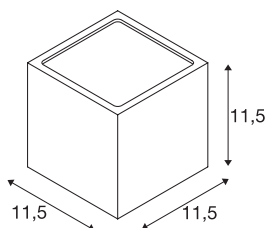

SITRA CUBE

Outdoor Wandleuchte, TCR-TSE, IP44, anthrazit, max. 18W

Die klassisch moderne Leuchtenfamilie SLV SITRA bringt variables Licht in jeden Außenbereich. Auch die anthrazit-farbene SITRA CUBE Wandleuchte fügt sich perfekt in jeden Baustil ein. Die indirekte Lichtatmosphäre setzt jede Fassade spannungsvoll in Szene. Leuchtmittel vom Typ TCR-TSE mit einer Leistung von bis zu 9 Watt lassen sich bequem in die GX53 Fassung einsetzen. Und dank dem stabilen Gehäuse aus Aluminium und Glas sowie der Schutzart IP 44 ist die SITRA CUBE Wandleuchte optimal vor Spritzwasser geschützt. Hinzu kommt die einfache Installierbarkeit an eine Spannung von 230V. Wann lassen Sie sich von den Vorteilen der SLV Außenleuchten begeistern?

TECHNISCHE DATEN

Art. Nr.	232535
Fassung	GX53
Leuchtmittel	TCR-TSE
Anzahl Fassungen	2
Leuchtmittel inklusive	Nein
Anzahl unterschiedliche Lichtauslässe	2
IP Code	IP 44
Montage	Aufbau
Montagedetails	Wand
Primäre Nennspannung	220-240V ~50/60Hz
Schutzklasse	I
Wattage	9 W
Farbe	anthrazit
Lichtaustritt	direkt-indirekt
Breite	10.8 cm
Höhe	11.5 cm
Tiefe	11 cm
Nettogewicht	1.211 kg
Bruttogewicht	1.284 kg
BIG WHITE Seite	741