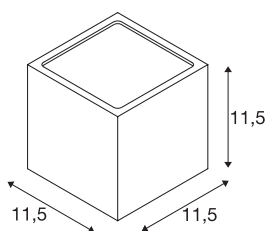

Applique outdoor SITRA CUBE

TCR-TSE, IP44, anthracite, max. 18 W

Applique SITRA CUBE en forme de cube, aluminium laqué. Grâce au positionnement des 2 douilles incorporées, l'ampoule installée engendre deux cônes lumineux opposés (UP/DOWN). L'indice de protection IP44 signifie que cette lampe est tout particulièrement indiquée pour l'extérieur. Le raccordement électrique de la lampe disponible en plusieurs versions de couleur se fait directement au réseau 230 V.

INFORMATIONS TECHNIQUES

N° art.	232535
Douille	GX53
Ampoule	TCR-TSE
Nombre de douilles	2
Lampes incluses	Non
Nombre de sorties lumineuses différentes	2
Code IP	IP 44
Montage	Apparent
Infos de montage	Mur
Tension nominale primaire	220-240V ~50/60Hz
Indice de protection	I
Wattage	9 W
Coloris	anthracite
Faisceau lumineux	direct - indirect
Largeur	10.8 cm
Hauteur	11.5 cm
Profondeur	11 cm
Poids net	1.211 kg
Poids brut	1.284 kg
BIG WHITE, page	741