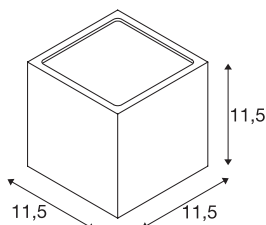

SITRA CUBE

utendørs veggarmatur, TCR-TSE, IP44, antrasitt, maks. 18 W

Kubisk veggarmatur SITRA CUBE i lakkert aluminium. De to integrerte soklene er plassert slik at armaturet utstråler to like lyskjegler i to forskjellige retninger (UP/DOWN). Med kapslingsklasse IP44 er den egnet til utendørs bruk. armaturet finnes i flere farger. Den kobles til elektriske anlegg med 230 V nettspenning.

TEKNISKE DATA

Art.nr.	232535
EL nummer	3254884
Sokkel	GX53
Lyskilde	TCR-TSE
Antall lyskilder	2
Lyskilder inkludert	Nei
Antall ulike lysuttak	2
IP-kode	IP 44
Montering	Utenpåliggende montering
Montering detaljer	Vegg
Primær merkespenning	220-240V ~50/60Hz
Kapslingsgrad	I
Systemeffekt	9 W
Farge	antrasitt
Lysåpning	direkte - indirekte
Bredde	10.8 cm
Høyde	11.5 cm
Dybde	11 cm
Nettvekt	1.211 kg
Bruttovekt	1.284 kg
BIG WHITE side	741