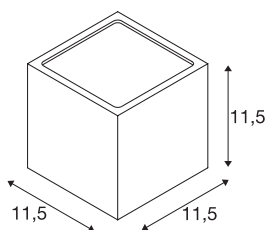

SITRA CUBE

outdoor wandarmatuur, TCR-TSE, IP44, antraciet, max. 18W

Kubusvormige wandarmatuur SITRA CUBE van gelakt aluminium. Dankzij de stand van de twee ingebouwde fittingen produceert het gemonteerde armatuur twee dezelfde, maar tegengestelde lichtbundels (UP/DOWN). Dankzij beschermklasse IP44 is het armatuur geschikt voor gebruik buiten. Het armatuur is in verschillende kleuroitvoeringen beschikbaar en wordt op 230V netspanning aangesloten.

TECHNISCHE GEGEVENS

Art.nr.	232535
Fitting	GX53
Lamp	TCR-TSE
Aantal fittingen	2
Inclusief lampen	Geen
Aantal verschillende lichtopeningen	2
IP-code	IP 44
Montage	opbouw
Montagebeschrijving	wand
Primaire nominale spanning	220-240V ~50/60Hz
Beschermingsklasse	I
Wattage	9 W
Kleur	antraciet
Lichtuitlaat	direct-indirect
Breedte	10.8 cm
Hoogte	11.5 cm
Diepte	11 cm
Nettogewicht	1.211 kg
Brutogewicht	1.284 kg
BIG WHITE pagina	741