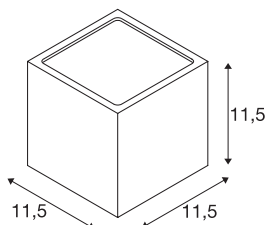

SITRA CUBE

outdoor wandlamp, TC-TSE, IP44, roest, max. 18 W

Kubusvormige wandlamp SITRA CUBE uit gelakt aluminium. Dankzij de stand van de twee ingebouwde fittingen, produceert de gemonteerde lamp twee zelfde, maar tegenovergestelde lichtbundels (UP/DOWN). Door de beveiligingsklasse IP44 geschikt voor buitengebruik. De elektrische aansluiting van de in meerdere kleurversies beschikbare lamp vindt op 230 V netspanning plaats.

TECHNISCHE SPECIFICATIES

Art.nr.	232537
Fitting	GX53
Lichtbronnen	TCR-TSE
Aantal fittingen	2
Inclusief lampen	Geen
Aantal verschillende lichtopeningen	2
IP-code	IP 44
Montage	Opbouw
Montagebeschrijving	Wand
Primaire nominale spanning	220-240V ~50/60Hz
Veiligheidsklasse	I
Wattage	9 W
Kleur	roest
Lichtval	direct - indirect
Breedte	10.8 cm
Hoogte	11.5 cm
Diepte	11 cm
Nettogewicht	1.213 kg
Brutogewicht	1.289 kg
BIG WHITE pagina	741