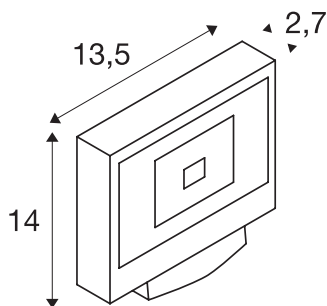

## SPOODI SENSOR

LED venkovní nástěnné nástavbové svítidlo, 11W, stříbrošedá, 4000K

Výkonný reflektor LED SPOODI SENSOR k osvětlení ploch a míst. Díky výkyvnému montážnímu držáku a krytí IP65 je reflektor vhodný k venkovní montáži na stěny. Reflektor se připojí přímo k síťovému napětí 230 V. Reflektor dostupný ve dvou barvách krytu a světla a také příkonech je vybaven vždy jedním zabudovaným infračerveným hlásičem pohybu. Ten lze pohodlně nastavit pomocí dálkového ovládání.

## TECHNICKÁ DATA

Č. výrobku	232874
Otočné nebo výkyvné	výkyvné
Svitivost	osově symetrické
Výstup světla	přímé
Hmotnost netto	0.812 kg
Celková hmotnost	0.896 kg