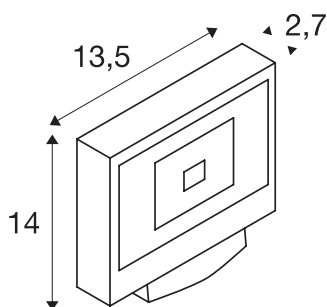

SPOODI SENSOR

LED utendørs veggarmatur, 11 W, sølvgrå, 4000K

Effektiv LED-spotlight SPOODI SENSOR som lyser opp flater og plasser. Monteringsbøyle er vippebar. Med kapslingsgrad IP65 er lyskasteren egnet til utendørs veggmontering. Lyskasteren kan kobles direkte til 230 V nettspenning. Lyskasteren fås i to apparatus- og lysfarger samt to wattstyrker og er utstyrt med en integrert infrarød bevegelsessensor. Denne kan stilles inn ved hjelp av fjernkontrollen.

TEKNISKE DATA

Art.nr.	232874
Drei- og svingbar	svingbar
Lysstyrkefordeling	aksesymmetrisk
Lysåpning	direkte
Nettvekt	0.812 kg
Bruttovekt	0.896 kg