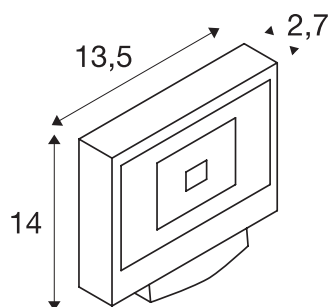

SPOODI SENSOR

lampa ścienna natynkowa LED outdoor, 11W, srebrnoszara, 4000K

Mocny reflektor LED SPOODI SENSOR do oświetlenia powierzchni i placów. Dzięki przechylnemu wspornikowi montażowemu i stopniowi ochrony IP65 reflektor nadaje się do montażu na zewnątrz na ścianach. Reflektor podłącza się bezpośrednio do napięcia sieciowego 230V. Reflektor jest dostępny w dwóch kolorach obudowy, dwóch barwach światła oraz w dwóch mocach i posiada wbudowany czujnik ruchu na podczerwień. Można go wygodnie ustawić za pomocą pilota.

DANE TECHNICZNE

Nr artykułu	232874
Obrotowa lub przechylna	Wersja przechylna
Rozkład natężenia oświetlenia	symetryczne osie
Emisja światła	bezpośrednie
Waga netto	0.812 kg
Waga brutto	0.896 kg