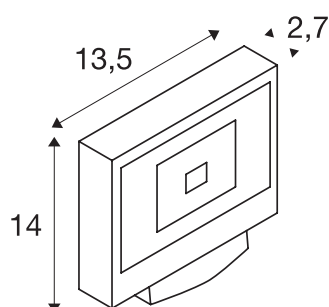

## SPOODI SENSOR

LED zunanja stenska nadgradna svetilka, 11W, srebrno siva, 4000K

Zmogljiv LED modul SPOODI SENSOR za osvetljevanje površin in prostorov. Z nagibnim montažnim ročajem in razredom zaščite IP65 je reflektor primeren za zunanjo montažo na stenah. Električni priključek reflektorja se izvede na omrežje z napetostjo 230 V. Reflektor, na voljo v dveh barvah ohišja in svetlobe z različno močjo ima vgrajen infrardeči senzor gibanja. Tega lahko udobno nastavite s pomočjo daljinskega upravljalnika.

## TEHNIČNI PODATKI

|                          |             |
|--------------------------|-------------|
| Št. art.                 | 232874      |
| Vrtljivo ali nagibno     | zasučna     |
| Razporeditev svetilnosti | asimetrično |
| Svetenje                 | neposredno  |
| Neto teža                | 0.812 kg    |
| Bruto teža               | 0.896 kg    |