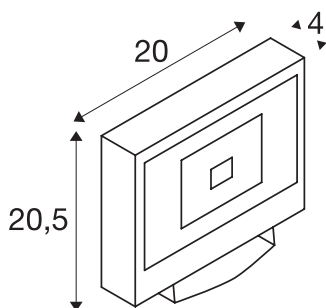

SPOODI SENSOR

LED venkovní nástěnné nástavbové svítidlo, 30W, černá, 4000K

Výkonný reflektor LED SPOODI SENSOR k osvětlení ploch a míst. Díky výkyvnému montážnímu držáku a krytí IP65 je reflektor vhodný k venkovní montáži na stěny. Reflektor se připojí přímo k síťovému napětí 230 V. Reflektor dostupný ve dvou barvách krytu a světla a také příkonech je vybaven vždy jedním zabudovaným infračerveným hlásičem pohybu. Ten lze pohodlně nastavit pomocí dálkového ovládání.

TECHNICKÁ DATA

Č. výrobku	232890
Počet různých výstupů světla	1
Otočné nebo výkyvné	výkyvné
Kód IP	IP 65
Třída rázové pevnosti	IK 04
Rázová pevnost	0.5 Joule
Montáž	Nástavba
Podrobnosti montáže	Stěna
Primární jmenovité napětí	220-240V ~50/60Hz
Třída ochrany	I
Příkon	30 W
Minimální teplota prostředí	-10 °C
Maximální teplota prostředí	40 °C
Úroveň rozběhového proudu	70.6 A
Doba trvání rozběhového proudu	170 μs
Lumen	2500 lm
Teplota barvy světla	4000 Kelvin
Úhel záření	100 °
Barva	černá
CRI	80
Data LXXBXX	L70B50
Životnost	30000 h

Svitivost	osově symetrické
Výstup světla	přímé
Délka	20 cm
Šířka	4 cm
Výška	20.5 cm
Hmotnost netto	1.498 kg
Celková hmotnost	1.637 kg